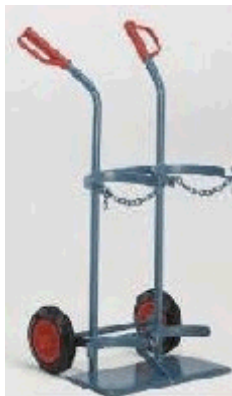

CBL - GASFLESWAGEN 10 L /11 KG

Gasfleswagen voor 2 gasflessen van 10 liter/11 kg propaan. Volgummi banden 200 x 50 mm. Twee rode handvaten.

Artikelnr.	Nr. Lev.	Omschrijving
00740005	1650/4	Gasfleswagen voor propaan 11 kg / 10 liter

CBL - GASFLESWAGEN 20 L/ 11 KG

Gasfleswagen voor 2 gasflessen van 20 liter / 11 kg propaan. Volgummi banden 200 x 50 mm. Voorzien van twee handvaten.

Artikelnr.	Nr. Lev.	Omschrijving
00740006	1650/5	Gasfleswagen voor propaan 11 kg/ 20 liter fles

<http://www.cbl-welding.com>

GASFLESWAGENS

CBL - GASFLESWAGEN VOOR 2 X 20 LITER

Gasfleswagen voor 2 flessen van 2 x 20 liter. Uitgevoerd met luchtbanden van 210 x 65 mm. Eventueel te verkrijgen met gereedschapskoffer.