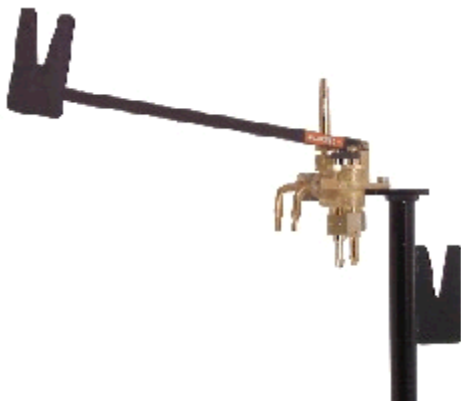

<http://www.cbl-welding.com>

GASBESPAARDER

CBL - GASBESPAARDER KOMPLEET

Gasbespaarder met regelbare waakvlam en veiligheidshaak. Bij het inhaken van de brander wordt de gas-toevoer onderbroken. Bij voortzetting van de arbeid, moet de vlam niet opnieuw ingesteld worden (bijzonder belangrijk bij serie-werken). De brander kan onmiddellijk aan de waakvlam aangestoken worden.

Artikelnr.	Nr. Lev.	Omschrijving	Gassoort
00730090	5950-A	Gasbespaarder compleet	Acetyleen
00730045	5950-P	Gasbespaarder compleet	Propan

CBL - ONDERDELEN GASBESPAARDER

Hieronder vindt u de slijtonderdelen van de gasbespaarders.

Artikelnr.	Nr. Lev.	Omschrijving	Gassoort
00730091	59123	Gloor waakvlam	Acetyleen/Propan